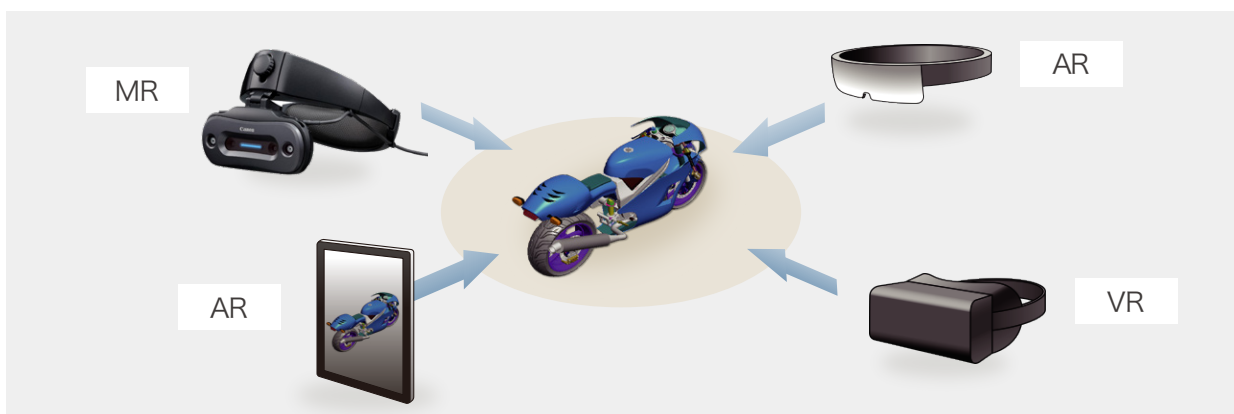

カラーマスキング

大阪・名古屋でも「定期体験会」を実施しております。
ぜひ「MREAL」の世界をご体感ください。

主な体験コンテンツ

デモ体験 実施場所：東京・大阪・名古屋

MREAL 各種用途に応じたさまざまなコンテンツを用意しています

協力) 株式会社エリジオン

xR (MR/AR/VR) 同じコンテンツを使った比較体験ができます

MREAL Studio