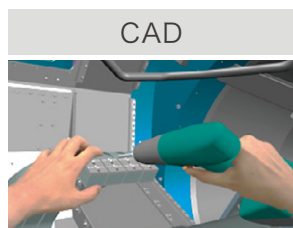

カラーマスキング

大阪・名古屋でも「定期体験会」を実施しております。
ぜひ「MREAL」の世界をご体感ください。

主な体験コンテンツ

デモ体験 実施場所：東京・大阪・名古屋

MREAL 各種用途に応じたさまざまなコンテンツを用意しています

協力) 株式会社エリジオン

xR (MR/AR/VR) 同じコンテンツを使った比較体験ができます

MREAL Studio