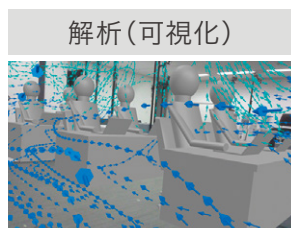

MREAL, 現実と仮想が融合する世界

MREAL Studio の案内

天王洲事業所(東京)に、MREAL および xR (MR/AR/VR) のデモショールームを用意しております。

MREAL Studio

(360度カメラ撮影)

作業性評価体験

撮影用グリーンバック

モックとCGの重畳 ※マンションのみCG

カラーマスキング

大阪・名古屋でも「定期体験会」を実施しております。
ぜひ「MREAL」の世界をご体感ください。

主な体験コンテンツ

デモ体験 実施場所：東京・大阪・名古屋

MREAL 各種用途に応じたさまざまなコンテンツを用意しています

協力) 株式会社エリジオン

xR (MR/AR/VR) 同じコンテンツを使った比較体験ができます

MREAL Studio