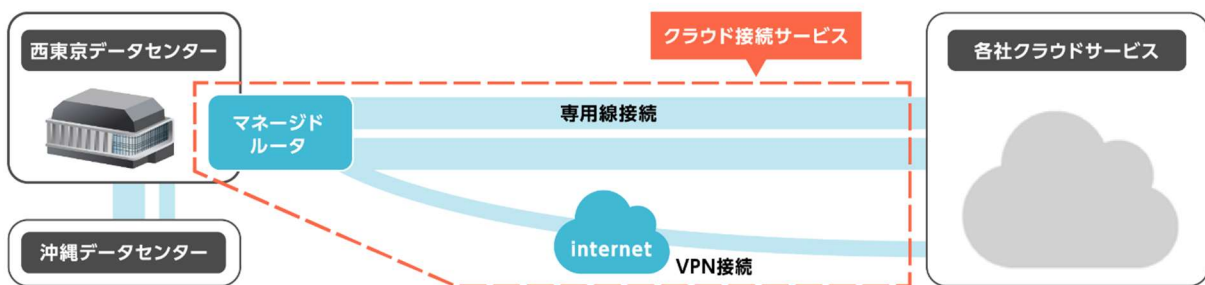

NEWS RELEASE

キヤノン IT ソリューションズ株式会社

パブリッククラウドに接続可能なクラウド接続サービスを提供開始 ～安全・安心のハイブリッドクラウド環境をワンストップで提供～

キヤノンマーケティングジャパングループのキヤノン IT ソリューションズ株式会社（本社：東京都港区、代表取締役社長：金澤 明、以下キヤノン ITS）は、自社グループが運営する西東京および沖縄データセンターからパブリッククラウドまで、専用線で接続するクラウド接続サービスを 2021 年 3 月 8 日より提供開始します。

近年、多くの企業がDX推進を加速させるため、クラウドサービスの利用範囲はますます拡大しています。クラウドサービス提供ベンダーは、その期待に応えるべくさまざまなサービスを立ち上げており、企業はそれらのサービスを組み合わせて活用するとともに、自社システムとスムーズに連携させるため、ハイブリッドクラウド・マルチクラウドといった構成を採用する事例が増えています。

しかしながら、複数のクラウドサービスを安全かつ安定して連携するためには、双方のサービスを専用線でつなげなければならず、クラウドサービスごとに用意する回線・機器などのコストは無視できないものとなります。また、維持管理面でもそれぞれのクラウドサービスごとに精通した技術者を配置する必要があり、人材確保の点においても課題となっています。

このような課題に対応するため、キヤノン ITS は主要なパブリッククラウドへ専用線接続可能なクラウド接続サービスを、西東京および沖縄データセンター、自社クラウドサービス「SOLTAGE」をご利用のお客さまに提供開始します。本サービスは、パブリッククラウドへ接続する専用線サービスと、キヤノン ITS 専任技術者による設計・維持管理で運用コストの低減が図れるマネージドルーターサービスを合わせて提供します。

キヤノン ITS のクラウド接続サービス構成図

キヤノン ITS ではこれまでもデータセンターサービス、クラウドインテグレーションサービスを提供してきました。今回提供を開始するクラウド接続サービスを組み合わせることで、ハイブリッドクラウド環境の構築をワンストップで提供し、お客さまのデジタルビジネスを加速させます。

今後もパブリッククラウドとのダイレクトな接続をサポートするとともに、データセンターを中核としたさまざまなサービスを拡充し、お客さまに最適なインフラ基盤を提供していきます。